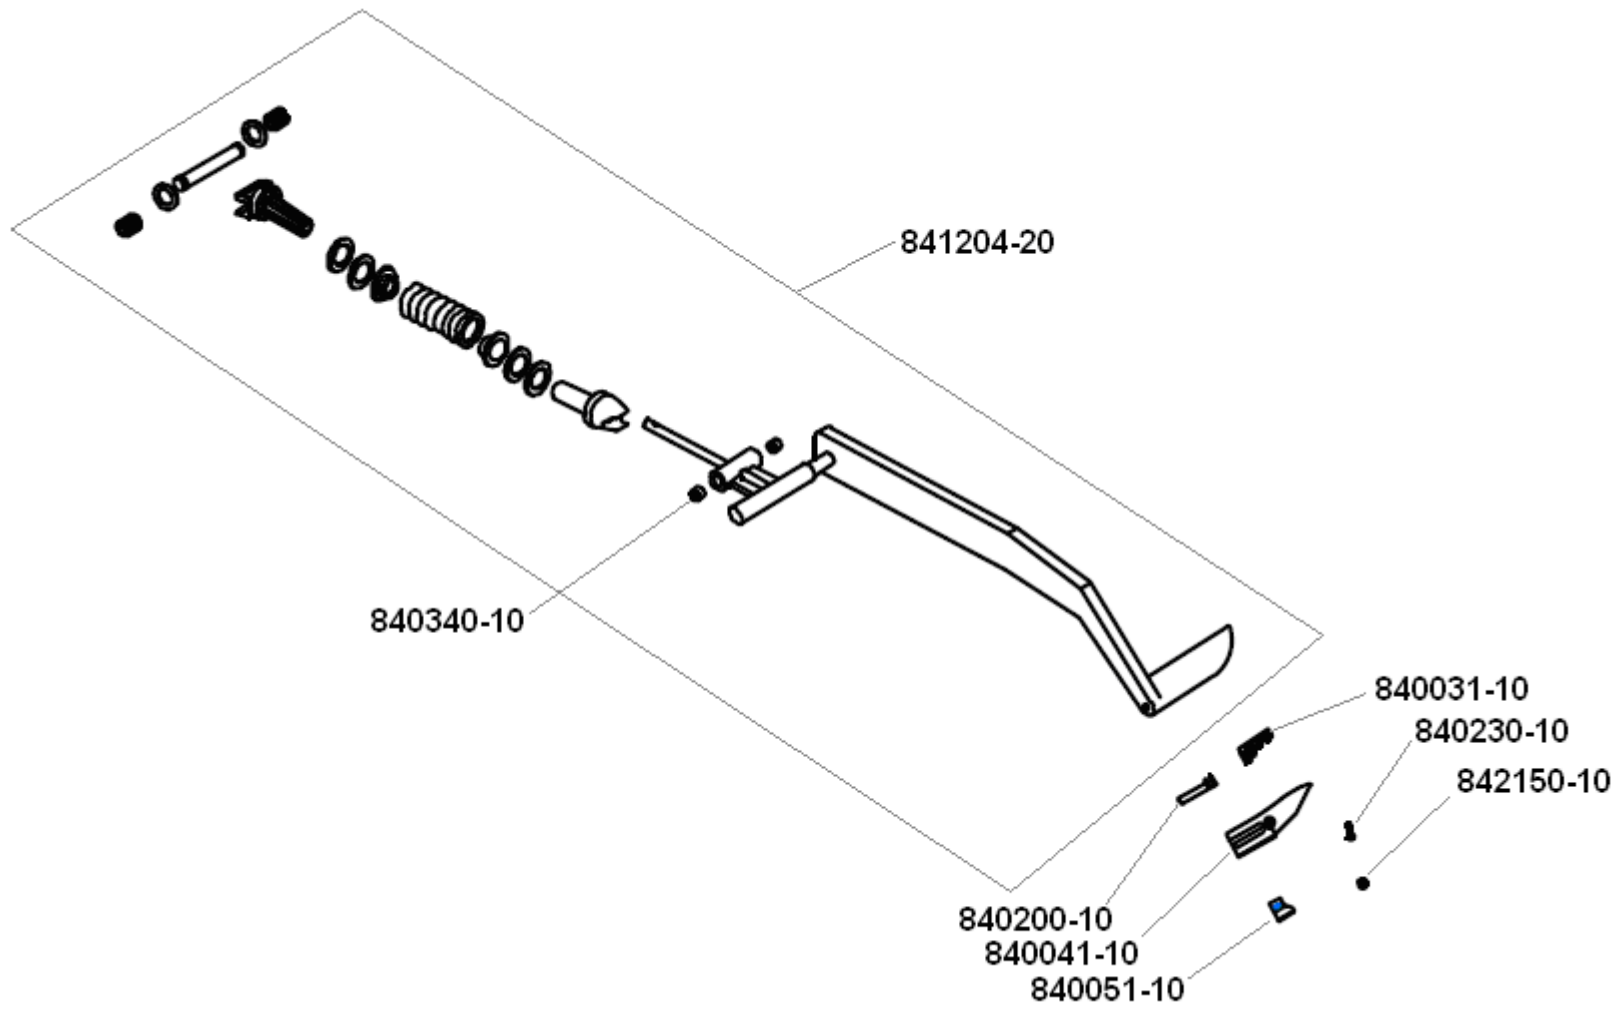

**PIECES DE RECHANGES
ERSATZTEILE
SPARE PARTS
PIEZAS DE RECAMBIO**

**TYPE : EP100
MODEL: EP120
VOLTS: 230 V**

TABLE DES MATIERES / INHALTSVERZEICHNIS / INDEX / TABLA DE MATERIAS

1. POIGNEE MOBILE / BEWEGLICHER GRIFFE / MOBIL HANDLE / MANIJA MOVIL
2. BRAS PRESSION / DRUCKARM / PRESSURE ARM / BRAZO PRESSION
3. CHASSIS / RAHMEN / FRAME / RASTIDOR
4. SEMELLE CHAUFFANTE / HEIZSOHLE / HEATING SHOE / SUELE CALENTADOR
5. PLANCHE / BÜGELBRETT / IRONING BOARD / PLANCHA
6. ACCESSOIRES / ZUBEHÖR / ACCESORIES / ACCESORIOS
7. PIECES PLASTIQUES / PLASTIK TEILE / PLASTIC PARTS / PIEZA PLASTICA

840031-10	SUPPORT AXE VEROUILLAGE SPERRAXESSTUTZE LOCKIN AXLE SUPPORT SOPORTE EJE CIERRE
840041-10	CACHE VEROUILLAGE SPERRDECKEL LOCKING COVER CUBIERTA CIERRE
840051-10	LOQUET VEROUILLAGE SPERRIEGEL LOCKING LATCH PASADOR CIERRE
840200-10	AXE VEROUILLAGE SPERRAXE LOCKING AXLE EJE CIERRE
840230-10	VIS 3x9.5 SCHRAUBE 3x9.5 SCREW 3x9.5 TORNILLO 3x9.5
841204-20	POIGNEE MOBILE COMPL. BEWOGLICHER GRIFF KOMPL. MOVABLE HANDLE COMPL. MANIJA MOVIL COMPL.
842150-10	CACHE VIS SCHRAUBENABDECKUNG SCREW CAP CUBIERTA TORNILLO
840340-10	GOUPILLE CYLINDRIQUE 8X50 ZYLINDERSTIFT 8X50 CYLINDRICAL PIN 8X50 CLAVIJA CILINDRICA 8X50