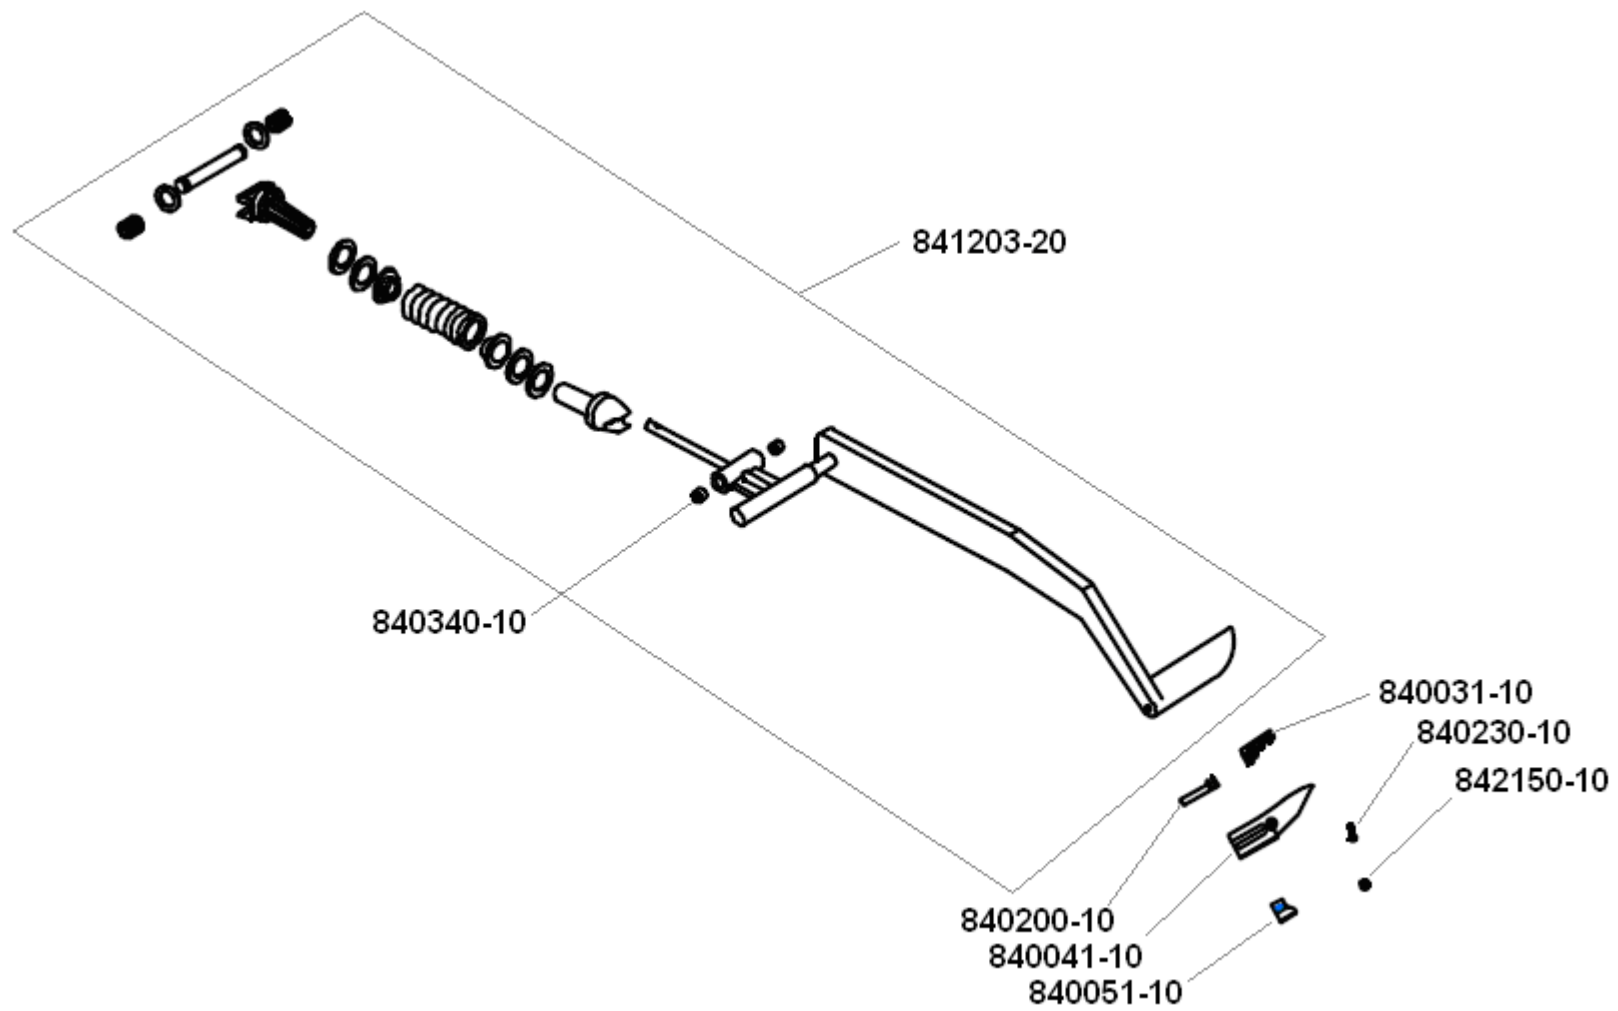

**PIECES DE RECHANGES
ERSATZTEILE
SPARE PARTS
PIEZAS DE RECAMBIO**

**TYPE: EP320
VOLTS: 230 V**

TABLE DES MATIERES / INHALTSVERZEICHNIS / INDEX / TABLA DE MATERIAS

1. POIGNEE MOBILE / BEWEGLICHER GRIFFE / MOBIL HANDLE / MANIJA MOVIL
2. BRAS PRESSION / DRUCKARM / PRESSURE ARM / BRAZO PRESSION
3. CHASSIS / RAHMEN / FRAME / RASTIDOR
4. SEMELLE CHAUFFANTE / HEIZSOHLE / HEATING SHOE / SUELE CALENTADOR
5. PLANCHE / BÜGELBRETT / IRONING BOARD / PLANCHA
6. ACCESSOIRES / ZUBEHÖR / ACCESORIES / ACCESORIOS
7. PIECES PLASTIQUES / PLASTIK TEILE / PLASTIC PARTS / PIEZA PLASTICA

840031-10	SUPPORT AXE VEROUILLAGE SPERRAXESSTUTZE LOCKIN AXLE SUPPORT SOPORTE EJE CIERRE
840041-10	CACHE VEROUILLAGE SPERRDECKEL LOCKING COVER CUBIERTA CIERRE
840051-10	LOQUET VEROUILLAGE SPERRIEGEL LOCKING LATCH PASADOR CIERRE
840200-10	AXE VEROUILLAGE SPERRAXE LOCKING AXLE EJE CIERRE
840230-10	VIS 3x9.5 SCHRAUBE 3x9.5 SCREW 3x9.5 TORNILLO 3x9.5
841203-20	POIGNEE MOBILE COMPL. BEWOGLICHER GRIFF KOMPL. MOVABLE HANDLE COMPL. MANIJA MOVIL COMPL.
842150-10	CACHE VIS SCHRAUBENABDECKUNG SCREW CAP CUBIERTA TORNILLO
840340-10	GOUPILLE CYLINDRIQUE 8X50 ZYLINDERSTIFT 8X50 CYLINDRICAL PIN 8X50 CLAVIJA CILINDRICA 8X50