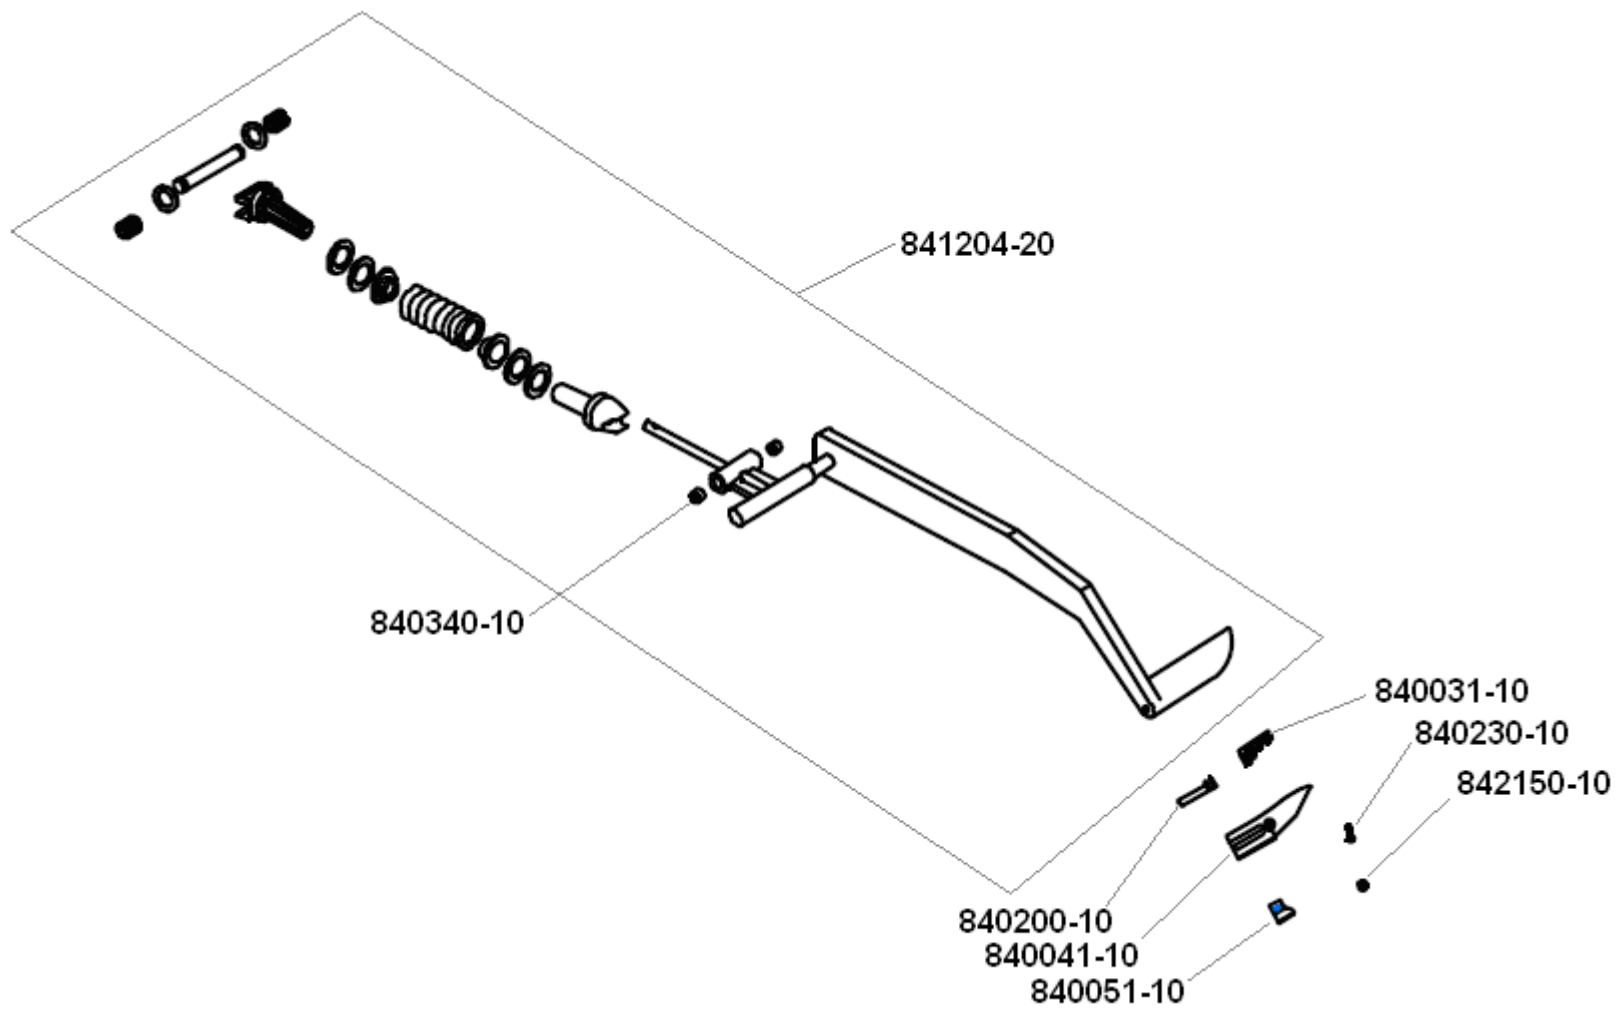

**PIECES DE RECHANGES
ERSATZTEILE
SPARE PARTS
PIEZAS DE RECAMBIO**

MODEL EPALIZÉ2

TABLE DES MATIERES / INHALTSVERZEICHNIS / INDEX / TABLA DE MATERIAS

1. POIGNEE MOBILE / BEWEGLICHER GRIFFE / MOBIL HANDLE / MANIJA MOVIL
2. BRAS PRESSION / DRUCKARM / PRESSURE ARM / BRAZO PRESSION
3. CHASSIS / RAHMEN / FRAME / RASTIDOR
4. SEMELLE CHAUFFANTE / HEIZSOHLE / HEATING SHOE / SUELE CALENTADOR
5. PLANCHE / BÜGELBRETT / IRONING BOARD / PLANCHA
6. ACCESSOIRES / ZUBEHÖR / ACCESORIES / ACCESORIOS
7. PIECES PLASTIQUES / PLASTIK TEILE / PLASTIC PARTS / PIEZA PLASTICA

840031-10	SUPPORT AXE VEROUILLAGE SPERRAXESSTUTZE LOCKIN AXLE SUPPORT SOPORTE EJE CIERRE
840041-10	CACHE VEROUILLAGE SPERRDECKEL LOCKING COVER CUBIERTA CIERRE
840051-10	LOQUET VEROUILLAGE SPERRIEGEL LOCKING LATCH PASADOR CIERRE
840200-10	AXE VEROUILLAGE SPERRAXE LOCKING AXLE EJE CIERRE
840230-10	VIS 3x9.5 SCHRAUBE 3x9.5 SCREW 3x9.5 TORNILLO 3x9.5
841204-20	POIGNEE MOBILE COMPL. BEWOGLICHER GRIFF KOMPL. MOVABLE HANDLE COMPL. MANIJA MOVIL COMPL.
842150-10	CACHE VIS SCHRAUBENABDECKUNG SCREW CAP CUBIERTA TORNILLO
840340-10	GOUPILLE CYLINDRIQUE 8X50 ZYLINDERSTIFT 8X50 CYLINDRICAL PIN 8X50 CLAVIJA CILINDRICA 8X50